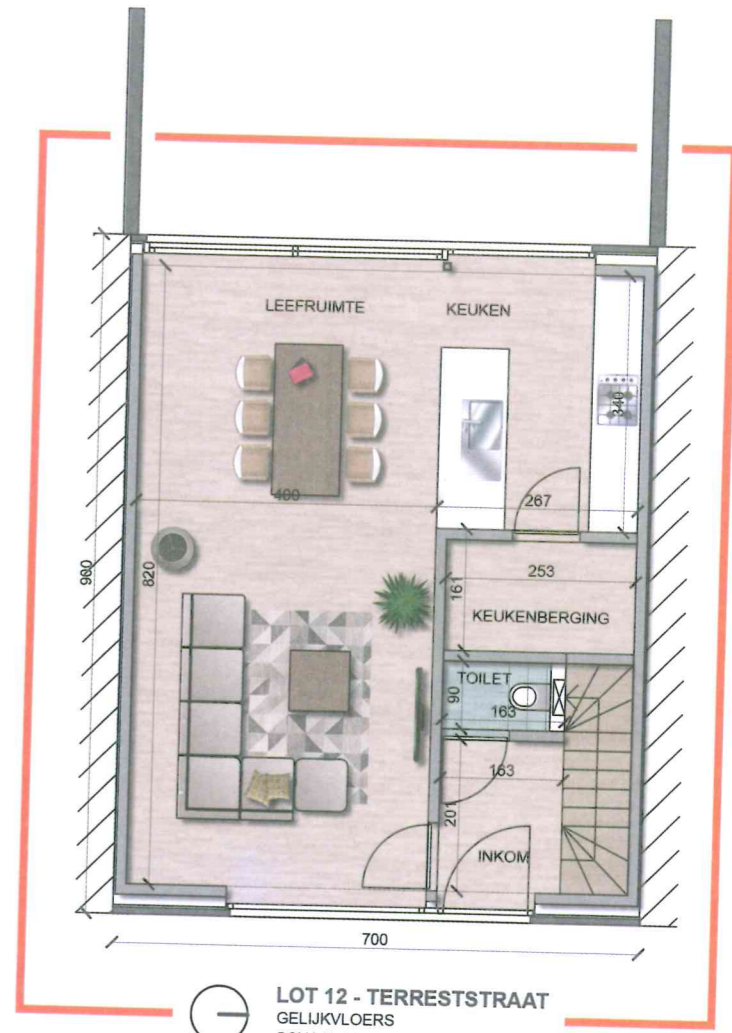

INPLANTINGSPLAN

WONING 11

LOT 11 - TERRESTSTRAAT
GELIJKVLOERS
SCHAAL 1/100

OPPERVLAKTE 248 m² - BEWOONBARE OPP. 132.34 m² - TUIN 181.83 m²

LOT 11 - TERRESTSTRAAT
EERSTE VERDIEP
SCHAAL 1/100

Alle plannen of 3D tekeningen zijn louter informatief, alle afmetingen en planindelingen kunnen verschillen van het uitvoeringsdossier. De meubels, toestellen en sferbeelden zijn ter illustratie.

INPLANTINGSPLAN

WONING 12

LOT 12 - TERRESTSTRAAT
GELIJKVLOERS
SCHAAL 1/100

OPP. 173 m² - BEW.OPP. 126 m² - TUIN 110 m²

LOT 12 - TERRESTSTRAAT
EERSTE VERDIEP
SCHAAL 1/100

Alle plannen of 3D tekeningen zijn louter informatief, alle afmetingen en planindelingen kunnen verschillen van het uitvoeringsdossier. De meubels, toestellen en sferbeelden zijn ter illustratie.