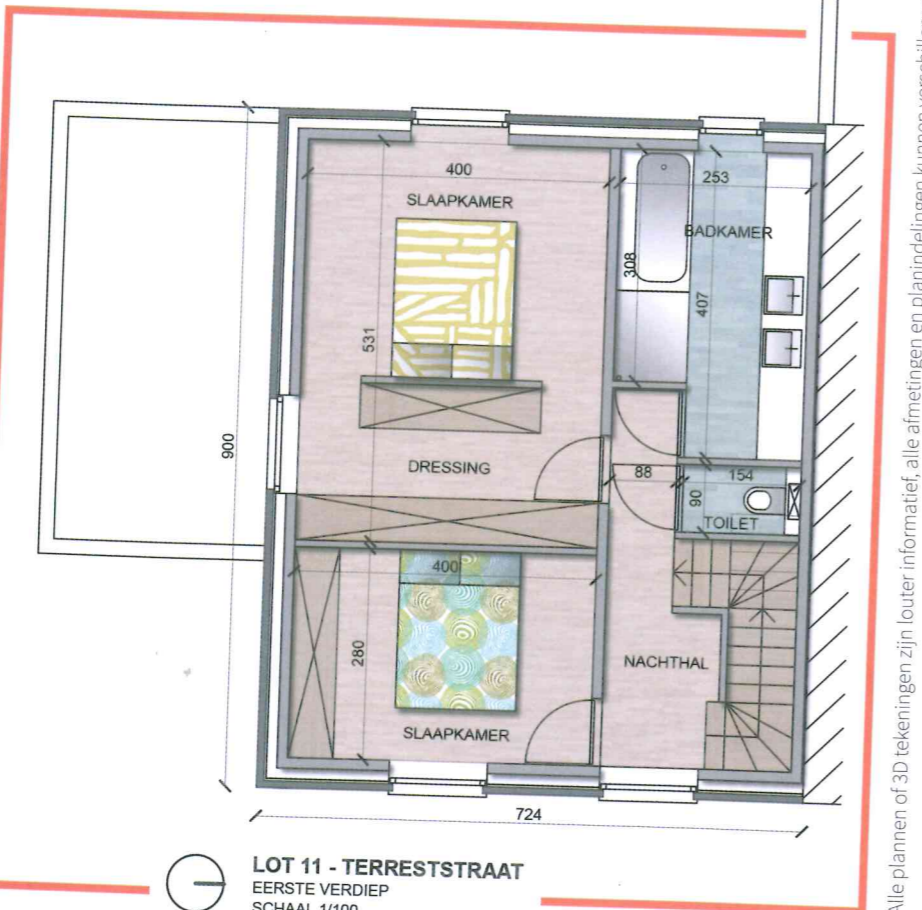

INPLANTINGSPLAN

WONING 11

LOT 11 - TERRESTSTRAAT
GELIJKVLOERS
SCHAAL 1/100

OPPERVLAKTE 248 m² - BEWOONBARE OPP. 132.34 m² - TUIN 181.83 m²

LOT 11 - TERRESTSTRAAT
EERSTE VERDIEP
SCHAAL 1/100

Alle plannen of 3D tekeningen zijn louter informatief, alle afmetingen en planindelingen kunnen verschillen van het uitvoeringsdossier. De meubels, toestellen en sferbeelden zijn ter illustratie.

INPLANTINGSPLAN

WONING 12

LOT 12 - TERRESTSTRAAT
GELIJKVLOERS
SCHAAL 1/100

OPP. 173 m² - BEW.OPP. 126 m² - TUIN 110 m²

LOT 12 - TERRESTSTRAAT
EERSTE VERDIEP
SCHAAL 1/100

Alle plannen of 3D tekeningen zijn louter informatief, alle afmetingen en planindelingen kunnen verschillen van het uitvoeringsdossier. De meubels, toestellen en sferbeelden zijn ter illustratie.