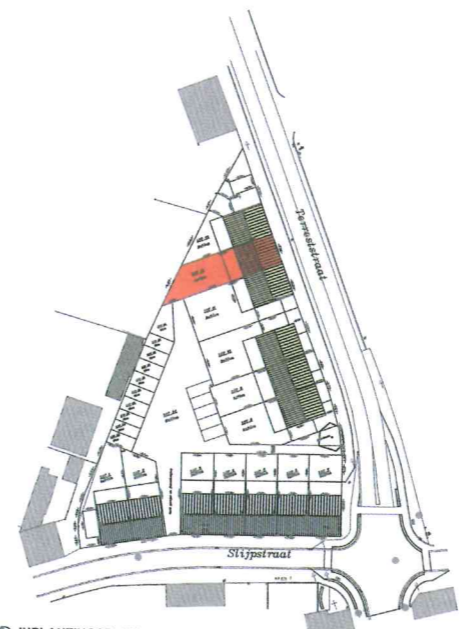

INPLANTINGSPLAN

WONING 11

LOT 11 - TERRESTSTRAAT
GELIJKVLOERS
SCHAAL 1/100

OPPERVLAKTE 248 m² - BEWOONBARE OPP. 132.34 m² - TUIN 181.83 m²

LOT 11 - TERRESTSTRAAT
EERSTE VERDIEP
SCHAAL 1/100

Alle plannen of 3D tekeningen zijn louter informatief, alle afmetingen en planindelingen kunnen verschillen van het uitvoeringsdossier. De meubels, toestellen en sferbeelden zijn ter illustratie.

INPLANTINGSPLAN

WONING 12

LOT 12 - TERRESTSTRAAT
GELIJKVLOERS
SCHAAL 1/100

OPP. 173 m² - BEW.OPP. 126 m² - TUIN 110 m²

LOT 12 - TERRESTSTRAAT
EERSTE VERDIEP
SCHAAL 1/100

Alle plannen of 3D tekeningen zijn louter informatief, alle afmetingen en planindelingen kunnen verschillen van het uitvoeringsdossier. De meubels, toestellen en sferbeelden zijn ter illustratie.