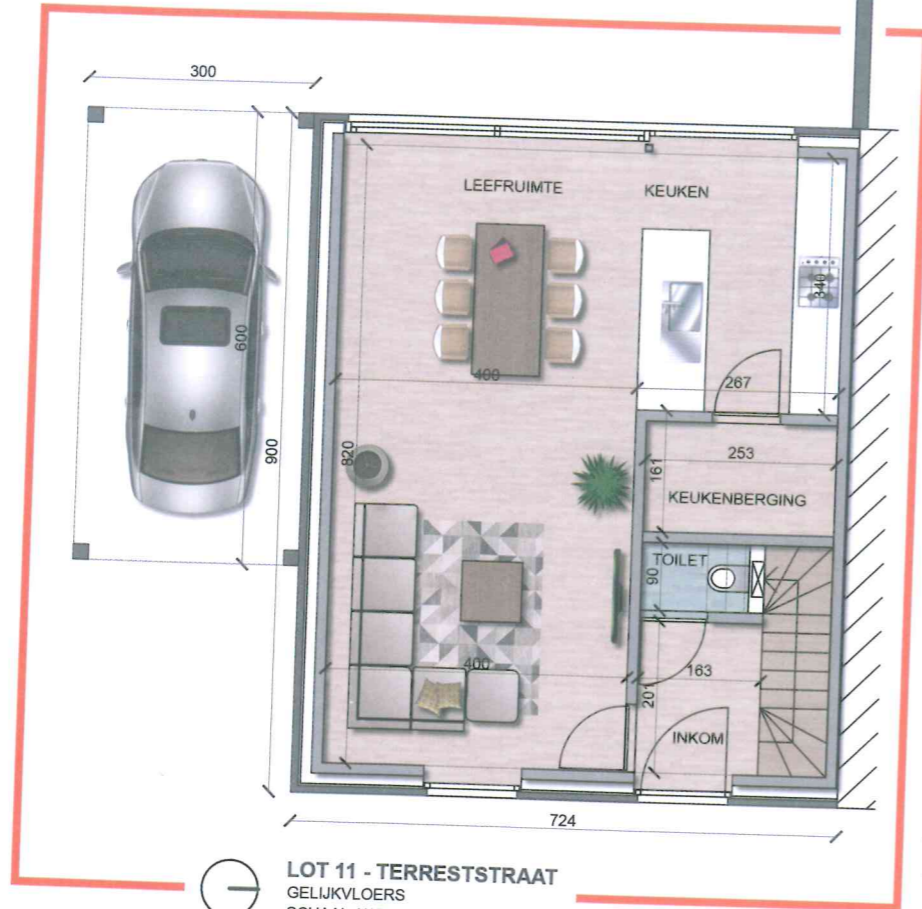

INPLANTINGSPLAN

WONING 11

LOT 11 - TERRESTSTRAAT
GELIJKVLOERS
SCHAAL 1/100

OPPERVLAKTE 248 m² - BEWOONBARE OPP. 132.34 m² - TUIN 181.83 m²

LOT 11 - TERRESTSTRAAT
EERSTE VERDIEP
SCHAAL 1/100

Alle plannen of 3D tekeningen zijn louter informatief, alle afmetingen en planindelingen kunnen verschillen van het uitvoeringsdossier. De meubels, toestellen en sferbeelden zijn ter illustratie.

INPLANTINGSPLAN

WONING 12

LOT 12 - TERRESTSTRAAT
GELIJKVLOERS
SCHAAL 1/100

OPP. 173 m² - BEW.OPP. 126 m² - TUIN 110 m²

LOT 12 - TERRESTSTRAAT
EERSTE VERDIEP
SCHAAL 1/100

Alle plannen of 3D tekeningen zijn louter informatief, alle afmetingen en planindelingen kunnen verschillen van het uitvoeringsdossier. De meubels, toestellen en sferbeelden zijn ter illustratie.