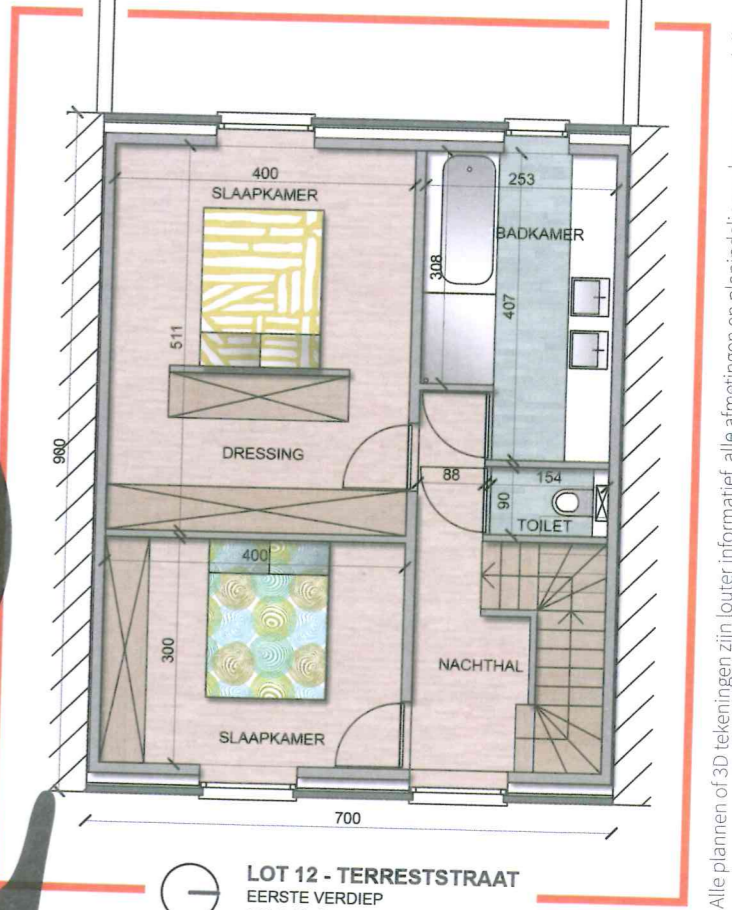

INPLANTINGSPLAN

WONING 11

LOT 11 - TERRESTSTRAAT
GELIJKVLOERS
SCHAAL 1/100

OPPERVLAKTE 248 m² - BEWOONBARE OPP. 132.34 m² - TUIN 181.83 m²

LOT 11 - TERRESTSTRAAT
EERSTE VERDIEP
SCHAAL 1/100

Alle plannen of 3D tekeningen zijn louter informatief, alle afmetingen en planindelingen kunnen verschillen van het uitvoeringsdossier. De meubels, toestellen en sferbeelden zijn ter illustratie.

INPLANTINGSPLAN

WONING 12

LOT 12 - TERRESTSTRAAT
GELIJKVLOERS
SCHAAL 1/100

OPP. 173 m² - BEW.OPP. 126 m² - TUIN 110 m²

LOT 12 - TERRESTSTRAAT
EERSTE VERDIEP
SCHAAL 1/100

Alle plannen of 3D tekeningen zijn louter informatief, alle afmetingen en planindelingen kunnen verschillen van het uitvoeringsdossier. De meubels, toestellen en sferbeelden zijn ter illustratie.